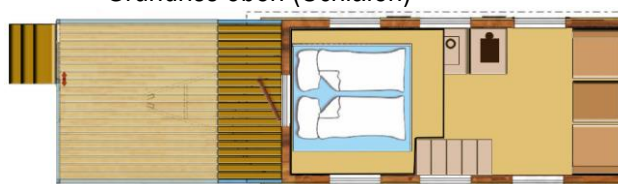

Schäferwagen Baltica 350 Sauna

Anzahl Personen:	3 - 5	Masse LxBxH	650 x 240 x 290 cm
Einrichtung:	Saunaofen 6kW, Sitzbänke, liegend ca. 3 Personen, sitzend 3 – 5 Personen	Preis netto	ab CHF 19'900.-

Schäferwagen Living 490

Anzahl Personen:	1 - 2	Masse (Kabine) LxBxH	780 x 240 x 290 cm
Einrichtung:	Grundausstattung mit WC Raum, Lavabo, Fenster, Küchenmodul, Kühlschrank, Boiler, Alkoven-Doppelbett mit Matratze, Tisch, Hocker, Kleiderschrank	Preis netto	ab CHF 30'920.-
	Strassenversion Tandemachse, Terrassenverlängerung	Preis netto	ab CHF 36'970.-

Schäferwagen Attika 490 (Tiny House)

Grundriss unten

Grundriss oben (Schlafen)

Anzahl Personen:	1 - 3
Einrichtung:	<p>Leer zum selbst einrichten</p> <p>Version mit Strassenzulassung (80 km/h)</p> <p>Alkovenschlafbereich für Matratzen bis 180 x 200 cm, Küchenzeile mit Kühlschrank, Waschbecken, div. Schubladen und Schränke, Sitzbank mit Hubtisch, Bad mit WC und Duschkabine, grosse Klapp-Terrasse, div. Stauräume</p>