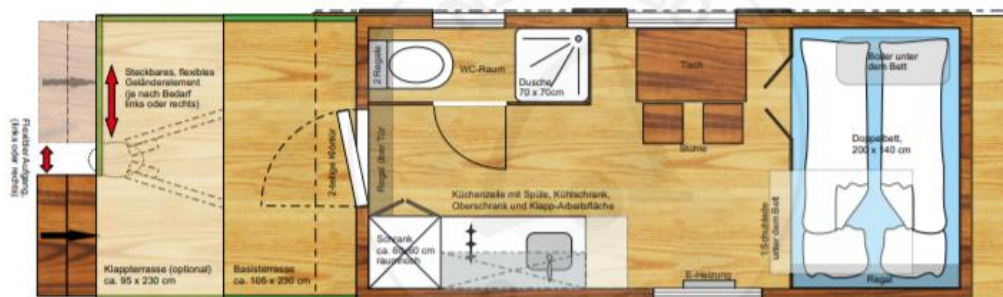

Schäferwagen Baltica 350

Anzahl Personen:	1 - 3	Masse LxBxH	650 x 240 x 290 cm
Einrichtung:	Ohne Einrichtung, inkl. Heizung (500W)	Preis netto	CHF 20'920.-
	Inkl. U-Sitzbank mit Staufächer, Absenkbarer Tisch als Bett für 2 Pers. + Matratzen, Schrank, Teeküche mit Lavabo, Kühlschrank und Boiler, Terrassenverlängerung mit Stützfüssen		CHF 25'910.-

Schäferwagen Baltica 350 Sauna

Anzahl Personen:	3 - 5	Masse LxBxH	650 x 240 x 290 cm
Einrichtung:	Saunaofen 6kW, Sitzbänke, liegend ca. 3 Personen, sitzend 3 – 5 Personen	Preis netto	ab CHF 19'900.-

Schäferwagen Living 490

Anzahl Personen:	1 - 2	Masse (Kabine) LxBxH	780 x 240 x 290 cm
Einrichtung:	Grundausstattung mit WC Raum, Lavabo, Fenster, Küchenmodul, Kühlschrank, Boiler, Alkoven-Doppelbett mit Matratze, Tisch, Hocker, Kleiderschrank	Preis netto	ab CHF 30'920.-
	Strassenversion Tandemachse, Terrassenverlängerung	Preis netto	ab CHF 36'970.-