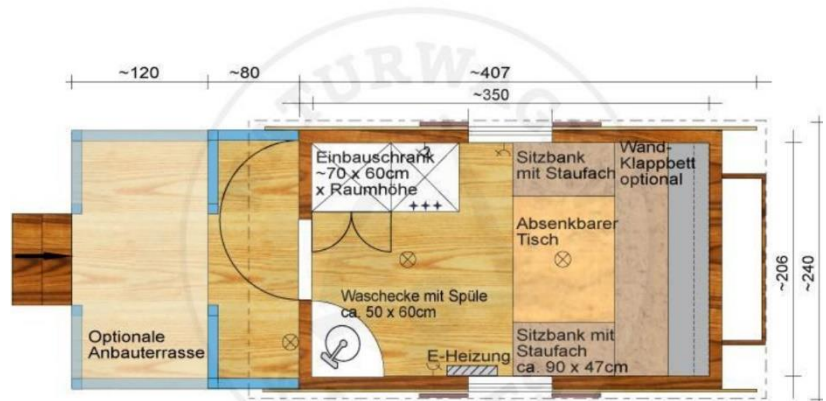

Preisliste SCHÄFERWAGEN in 3 Basismodellen

(Alle Preise in CHF netto, zzgl. MwSt und Transport – Modell- und Preisänderungen jederzeit vorbehalten)

Basisausstattung für aller Schäferwagen:

- Neues Fahrgestell mit Stahlrahmen auf ungefederter Achse mit Gummirädern und Zugdeichsel mit Kugelkopfkupplung, ohne Strassenverkehrs Zulassung
- Rahmenbau mit 100mm Wandstärke aus skandinavischer Fichte
- Dach, Fussboden und Wände wärmegeklämmt mit 60mm Mineralwolle in Sandwichbauweise
- Dach aus galvanisiertem Stahlblech, Terrasse mit Geländer und Treppenaufgang
- Alle Hölzer aus skandinavischer Fichte und FSC-zertifiziert und farblosem Schutzanstrich
- Hochwertige Holzfenster und -türen mit Doppelisolierverglasung
- Fussboden: Laminatboden Eiche, hell, Abriebklasse AC4
- Komplette 230V-Elektrik, E-Heizung (1000W), Sicherungskasten, CEE-Stecker, Steckdosen, Innen- und Aussenbeleuchtung
- Aussenfarbe frei wählbar nach RAL-Farbtabelle, max. 2 Farben

Schäferwagen Baltica 350

Anzahl Personen:	1 - 3	Masse LxBxH	650 x 240 x 290 cm
Einrichtung:	Ohne Einrichtung, inkl. Heizung (500W)	Preis netto	CHF 20'920.-
	Inkl. U-Sitzbank mit Staufächer, Absenkbarer Tisch als Bett für 2 Pers. + Matratzen, Schrank, Teeküche mit Lavabo, Kühlschrank und Boiler, Terrassenverlängerung mit Stützfüssen		CHF 25'910.-

Schäferwagen Baltica 350 Sauna

Anzahl Personen:	3 - 5	Masse LxBxH	650 x 240 x 290 cm
Einrichtung:	Saunaofen 6kW, Sitzbänke, liegend ca. 3 Personen, sitzend 3 – 5 Personen	Preis netto	ab CHF 19'900.-

Schäferwagen Living 490

Anzahl Personen:	1 - 2	Masse (Kabine) LxBxH	780 x 240 x 290 cm
Einrichtung:	Grundausstattung mit WC Raum, Lavabo, Fenster, Küchenmodul, Kühlschrank, Boiler, Alkoven-Doppelbett mit Matratze, Tisch, Hocker, Kleiderschrank	Preis netto	ab CHF 30'920.-
	Strassenversion Tandemachse, Terrassenverlängerung	Preis netto	ab CHF 36'970.-