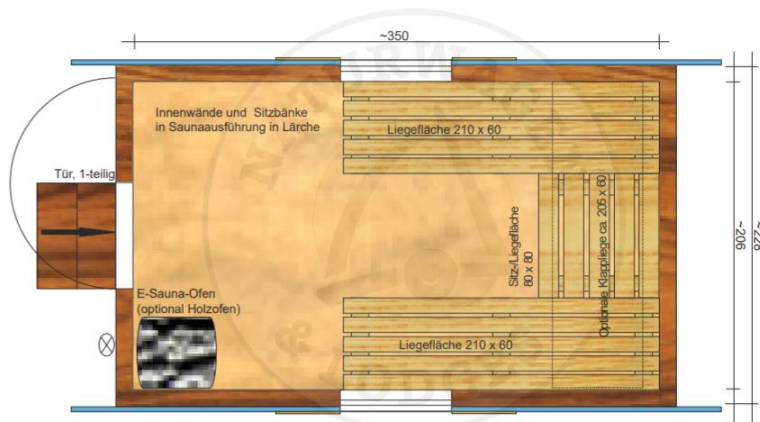

Preisliste SCHÄFERWAGEN in 3 Basismodellen

(Alle Preise in CHF netto, zzgl. MwSt und Transport – Modell- und Preisänderungen jederzeit vorbehalten)

Basisausstattung für aller Schäferwagen:

- Neues Fahrgestell mit Stahlrahmen auf ungefederter Achse mit Gummirädern und Zugdeichsel mit Kugelkopfkupplung, ohne Strassenverkehrs Zulassung
- Rahmenbau mit 100mm Wandstärke aus skandinavischer Fichte
- Dach, Fussboden und Wände wärmegeklämmt mit 60mm Mineralwolle in Sandwichbauweise
- Dach aus galvanisiertem Stahlblech, Terrasse mit Geländer und Treppenaufgang
- Alle Hölzer aus skandinavischer Fichte und FSC-zertifiziert und farblosem Schutzanstrich
- Hochwertige Holzfenster und -türen mit Doppelisolierverglasung
- Fussboden: Laminatboden Eiche, hell, Abriebklasse AC4
- Komplette 230V-Elektrik, E-Heizung (1000W), Sicherungskasten, CEE-Stecker, Steckdosen, Innen- und Aussenbeleuchtung
- Aussenfarbe frei wählbar nach RAL-Farbtabelle, max. 2 Farben

Schäferwagen Baltica 350

Anzahl Personen:	1 - 3	Masse LxBxH	650 x 240 x 290 cm
Einrichtung:	Ohne Einrichtung, inkl. Heizung (500W)	Preis netto	CHF 20'920.-
	Inkl. U-Sitzbank mit Staufächer, Absenkbarer Tisch als Bett für 2 Pers. + Matratzen, Schrank, Teeküche mit Lavabo, Kühlschrank und Boiler, Terrassenverlängerung mit Stützfüssen		CHF 25'910.-

Schäferwagen Baltica 350 Sauna

Anzahl Personen:	3 - 5	Masse LxBxH	650 x 240 x 290 cm
Einrichtung:	Saunaofen 6kW, Sitzbänke, liegend ca. 3 Personen, sitzend 3 – 5 Personen	Preis netto	ab CHF 19'900.-

Schäferwagen Living 490

Anzahl Personen:	1 - 2	Masse (Kabine) LxBxH	780 x 240 x 290 cm
Einrichtung:	Grundausstattung mit WC Raum, Lavabo, Fenster, Küchenmodul, Kühlschrank, Boiler, Alkoven-Doppelbett mit Matratze, Tisch, Hocker, Kleiderschrank	Preis netto	ab CHF 30'920.-
	Strassenversion Tandemachse, Terrassenverlängerung	Preis netto	ab CHF 36'970.-